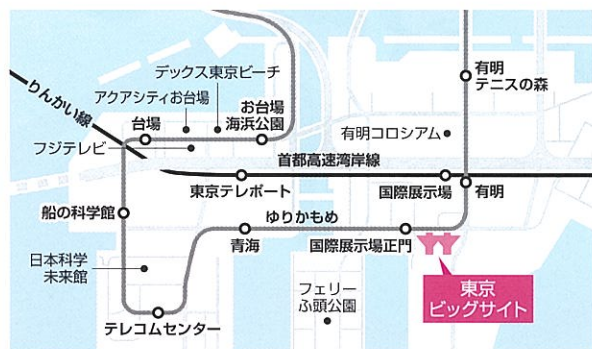

●アクセス

りんかい線「国際展示場」駅下車 徒歩約7分

ゆりかもめ「国際展示場正門」駅下車 徒歩約3分

学生の方

第二新卒の方

転職希望の方

福祉の仕事に興味がある方は、どなたでもお越しください!

詳しくは、東京都社会福祉協議会のHPをご覧ください。 <http://www.tcsw.tvac.or.jp/jinzai>